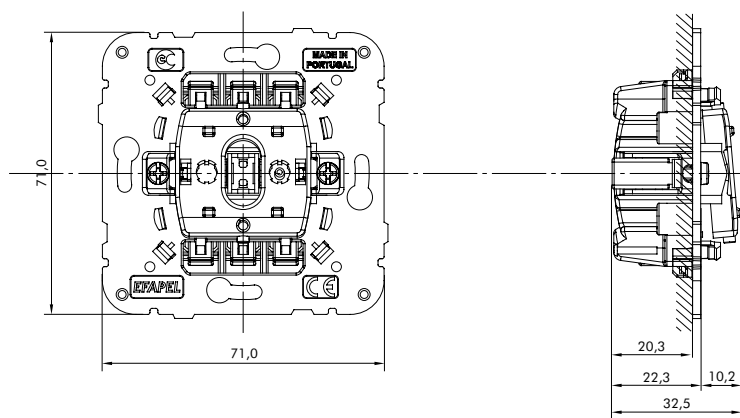

## ■ Розетка с заземлением (Euro-USA тип):

- 15A - 127V~/16A - 250V~.
- В соответствии со стандартами ANSI; NEMA WD-6 (Figure 5-15) и IEC 60884-1.

## ГАБАРИТНЫЕ РАЗМЕРЫ (мм)