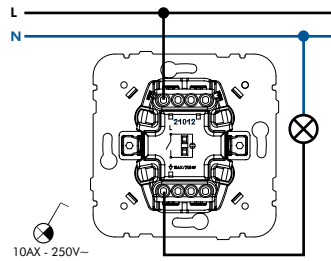

MEC 21 - СХЕМЫ ПОДКЛЮЧЕНИЯ