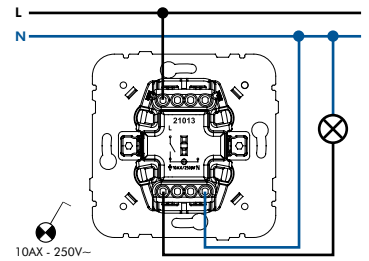

MEC 21 - СХЕМЫ ПОДКЛЮЧЕНИЯ