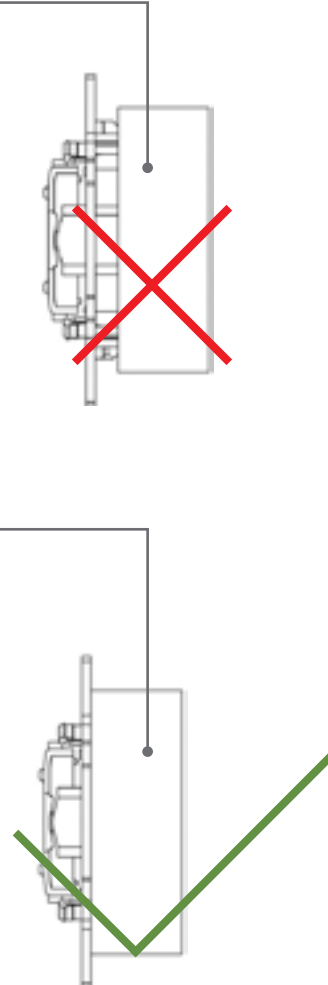

## ГАБАРИТНЫЕ РАЗМЕРЫ (мм)

## СТЕПЕНЬ ЗАЩИТЫ IP44

LOGUS<sup>90</sup>

AROLO 5000

sirius70

Одноклавишные  
(Арт. 21981)

Двухклавишные  
(Арт. 21982)

Резиновая прокладка

MEC 21 - СХЕМЫ ПОДКЛЮЧЕНИЯ