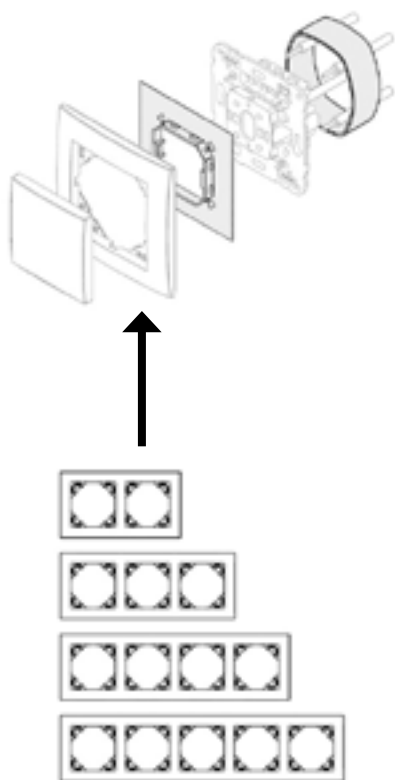

## ГАБАРИТНЫЕ РАЗМЕРЫ (мм)

## СТЕПЕНЬ ЗАЩИТЫ IP44

LOGUS<sup>90</sup>

AROLO 5000

sirius70

Одноклавишные  
(Арт. 21981)

Двухклавишные  
(Арт. 21982)

Резиновая прокладка

MEC 21 - СХЕМЫ ПОДКЛЮЧЕНИЯ