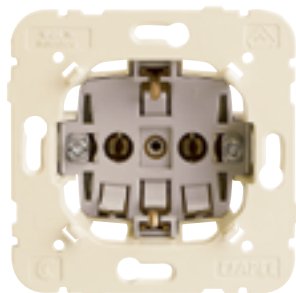

## ОПИСАНИЕ

- Механизм для устройств скрытого монтажа

LOGUS<sup>90</sup> | APOLO 5000 | **sirius70**.

- The IP44 Kit for mechanisms of **single rocker** (Ref. 21981) and **double rockers** (Ref. 21982) assures the **Protection Degree IP44** to the Mechanisms of the MEC 21 Series.

## ХАРАКТЕРИСТИКИ

- Механизмы находятся в техническом термопластике - прочном, токоизолирующем материале.

## ■ Розетка с заземлением (Schuko и French тип):

- 16A - 250V~.
- Соединения с винтовыми или безвинтовыми клеммами.
- В соответствии со стандартами IEC 60884-1; DIN VDE 0620-1 (Schuko) и NF C 61-314 (French).