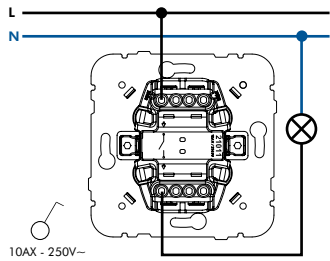

MEC 21 - СХЕМЫ ПОДКЛЮЧЕНИЯ