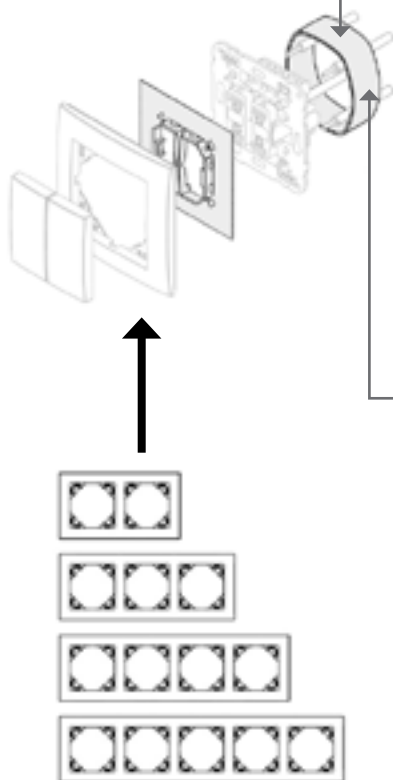

## ГАБАРИТНЫЕ РАЗМЕРЫ (мм)

## СТЕПЕНЬ ЗАЩИТЫ IP44

LOGUS<sup>90</sup>

AROLO 5000

sirius70

Одноклавишные  
(Арт. 21981)

Двухклавишные  
(Арт. 21982)

Резиновая прокладка

MEC 21 - СХЕМЫ ПОДКЛЮЧЕНИЯ