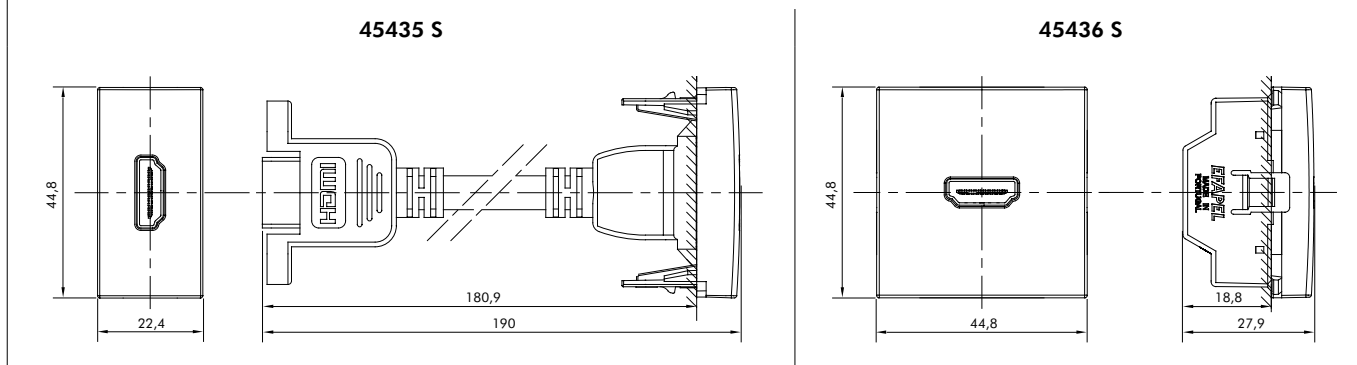

ХАРАКТЕРИСТИКИ

	45435 S	45436 S
Механизмы в техническом термопластике - прочном, токонепроводящем материале.		
Подключение	Кабель (семейный разъем)	Винт
Расстояние между HDMI розетками	10 метров	5 метров
Максимальное разрешение	1080p	1080p
Разъемы	Тип 1,4 E Version	Тип 1,4 E Version

РАЗМЕРЫ (мм)

СХЕМА ПОДКЛЮЧЕНИЯ

45436 S

Пины	Цвет	Группа
Пин 1	Белый	Группа А / Красная группа
Пин 2	Смешанный	
Пин 3	Красный	
Пин 4	Белый	Группа В / Зеленая группа
Пин 5	Смешанный	
Пин 6	Зеленый	
Пин 7	Белый	Группа С / Синяя группа
Пин 8	Смешанный	
Пин 9	Синий	
Пин 10	Белый	Группа D / Коричневая группа
Пин 11	Смешанный	
Пин 12	Коричневый	
Пин 13	Красный	Группа E / Кабели без группы
Пин 14	Фиолетовый	
Пин 15	Оранжевый	
Пин 16	Желтый	Группа F / Остальные кабели без группы
Пин 17	Зеленый	
Пин 18	Белый	
Пин 19	Синий	