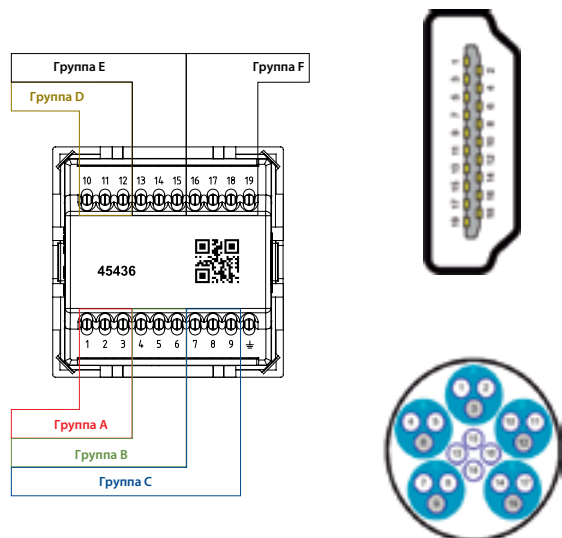

HDMI РОЗЕТКИ (APT. 45435 S | 45436 S)

ОПИСАНИЕ

- 45435 S - HDMI Розетка и разъем - 1 модуль.
- 45436 S - HDMI Розетка и винтовой разъем - 2 модуля.
- Обеспечивают передачу Audio/Видео в высоком разрешении через разъем HDMI между источником сигнала (компьютер, DVD, ...) с разъемом HDMI и терминалом (TV, LCD, видеопроектор,...).
- Semi-assembled devices - **QUADRO 45**:
 - Finishings - **QUADRO 45** | **QUADRO 45** - *Siza Vieira*. ■
- MEC 21 Механизмы:
 - Compatible with finishes - **LOGUS^{pro}** | **APOLLO 5000** | **sirius70**, with the adapter for each of the series (XX881 T).
- Доступны в цветах: **BR** - Белый, **MF** - Слоновая кость, **AT** - Антрацит, **GE** - Лед, **PE** - Жемчуг, **AL** - Алюминий, **IS** - Серый, **BM** - Белый матовый; **PM** - Черный матовый, **DU** - Золото, **CH** - Шампанское, **PR** - Серебро, **GR** - Графит, **PL** - Платина.

ХАРАКТЕРИСТИКИ

	45435 S	45436 S
Механизмы в техническом термопластике - прочном, токонепроводящем материале.		
Подключение	Кабель (семейный разъем)	Винт
Расстояние между HDMI розетками	10 метров	5 метров
Максимальное разрешение	1080p	1080p
Разъемы	Тип 1,4 E Version	Тип 1,4 E Version

РАЗМЕРЫ (мм)

СХЕМА ПОДКЛЮЧЕНИЯ

45436 S

Пины	Цвет	Группа
Пин 1	Белый	Группа А / Красная группа
Пин 2	Смешанный	
Пин 3	Красный	
Пин 4	Белый	Группа В / Зеленая группа
Пин 5	Смешанный	
Пин 6	Зеленый	
Пин 7	Белый	Группа С / Синяя группа
Пин 8	Смешанный	
Пин 9	Синий	
Пин 10	Белый	Группа D / Коричневая группа
Пин 11	Смешанный	
Пин 12	Коричневый	
Пин 13	Красный	Группа E / Кабели без группы
Пин 14	Фиолетовый	
Пин 15	Оранжевый	
Пин 16	Желтый	Группа F / Остальные кабели без группы
Пин 17	Зеленый	
Пин 18	Белый	
Пин 19	Синий	