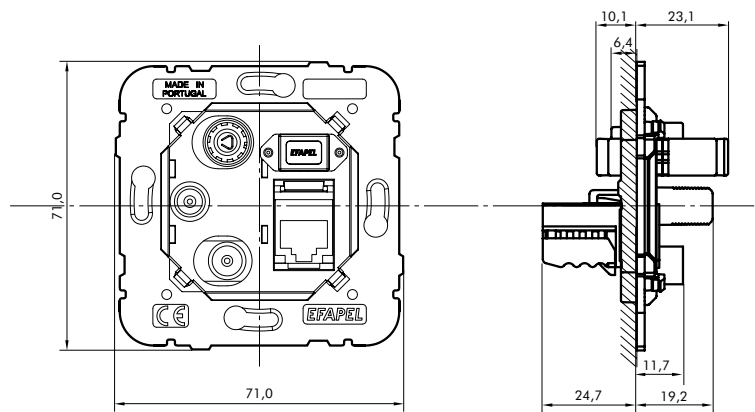

МУЛЬТИМЕДИЙНЫЕ РОЗЕТКИ | РАДИО, ТЕЛЕВИЗИОННЫЕ И СПУТНИКОВЫЕ РОЗЕТКИ

ОПИСАНИЕ

- MEC 21 Mechanisms (Multimedia Sockets | Radio, Television and Satellite Sockets):
 - Finishings - LOGUS⁹⁰ | APOLO 5000 | **sirius70**.
- Semi-assembled devices - **QUADRO 45**: (Radio, Television and Satellite Sockets):
 - Finishings - **QUADRO 45** | **QUADRO 45** - *Siza Vieira*.

ХАРАКТЕРИСТИКИ

- A - Derivation attenuation
- B - Return Losses
- C - Изоляция между выходами

РАЗМЕРЫ (мм)

ТИП РОЗЕТОК

ТОПОЛОГИЯ		АПТ.	РАДИО	TV	SAT	FO SC-APC	RJ45 Кат. 6	
ПОДКЛЮЧЕНИЕ ПО ТИПУ ЗВЕЗДА		21543	☉	●	⬡			
		21544	☉	●	⬡		☑	
		21545	☉	●	⬡	☑	☑	
		21546	☉	●	⬡			☑ ☑
		21533	☉	●				
		21534	☉	●				☑
СЕРИЙНОЕ (ПОСЛЕДОВАТЕЛЬНОЕ) ПОДКЛЮЧЕНИЕ		21554	☉	●				
		21555	☉	●	⬡			
		21564	☉	●				
		21565	☉	●	⬡			