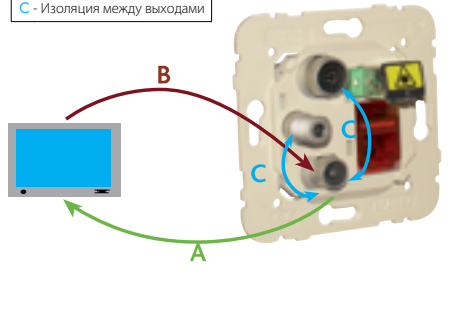

МУЛЬТИМЕДИЙНЫЕ РОЗЕТКИ | РАДИО, ТЕЛЕВИЗИОННЫЕ И СПУТНИКОВЫЕ РОЗЕТКИ

ОПИСАНИЕ

- MEC 21 Mechanisms (Multimedia Sockets | Radio, Television and Satellite Sockets):
 - Finishings - LOGUS⁹⁰ | APOLO 5000 | **sirius70**.
- Semi-assembled devices - **QUADRO 45**: (Radio, Television and Satellite Sockets):
 - Finishings - **QUADRO 45** | **QUADRO 45** - *Siza Vieira*.

ХАРАКТЕРИСТИКИ

- A - Derivation attenuation
- B - Return Losses
- C - Изоляция между выходами

РАЗМЕРЫ (мм)

ТИП РОЗЕТОК

ТОПОЛОГИЯ		АПТ.	РАДИО	TV	SAT	FO SC-APC	RJ45 Кат. 6	
ПОДКЛЮЧЕНИЕ ПО ТИПУ ЗВЕЗДА		21543	☉	●	⬡			
		21544	☉	●	⬡		☑	
		21545	☉	●	⬡	☑	☑	
		21546	☉	●	⬡			☑ ☑
		21533	☉	●				
		21534	☉	●				☑
СЕРИЙНОЕ (ПОСЛЕДОВАТЕЛЬНОЕ) ПОДКЛЮЧЕНИЕ		21554	☉	●				
		21555	☉	●	⬡			
		21564	☉	●				
		21565	☉	●	⬡			