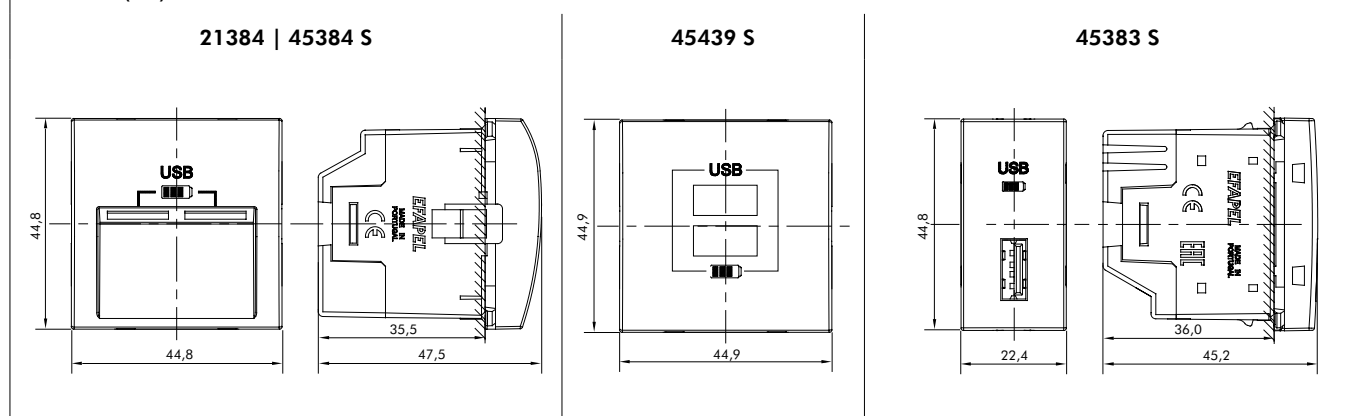

USB CHARGER (APT. 21384 - 45439 S | 45384 S | 45383 S)

ОПИСАНИЕ

- 21384 | 45384 S - USB Charger 2 выхода 20° тип A - 2400mA.
- 45439 S - USB Charger 2 тип A - 2100mA.
- 45383 S - USB Charger 2 тип A - 1500mA.
- Позволяет через разъемы USB заряжать такие устройства, как мобильные телефоны / смартфоны, планшеты, повербанки, MP3, MP4 и т.д.
- Semi-assembled devices - **QUADRO 45**:
- Finishings - **QUADRO 45** | **QUADRO 45** - Siza Vieira.
- MEC 21 Mechanisms:
- Compatible with finishes - LOGUS⁹⁰ | APOLO 5000 | sirius70.
- Доступны в цветах: **BR** - Белый, **MF** - Слоновая кость, **AT** - Антрацит, **GE** - лед, **PE** - Жемчуг, **AL** - Алюминий, **IS** - Серый, **BM** - Белый матовый; **PM** - Черный матовый, **DU** - Золото, **CH** - Шампанское, **PR** - Серебро, **GR** - Графит, **PL** - Платина.

ХАРАКТЕРИСТИКИ

	21384 45384 S	45439 S	45383 S
Механизмы в техническом термопластике - прочном, токонепроводящем материале.			
Входное напряжение	100-240V~ - 50/60Hz	100-240V~ - 50/60Hz	100-240V~ - 50/60Hz
Выходное напряжение	5V---	5V---	5V---
Максимальный входной ток	2,4A	2,1A	1,5A
КПД	80%	78%	80%
Энергопотребление в режиме ожидания	<0,1W	< 0,2W	<0,1W
Выход	2xUSB тип A	2xUSB тип A	1xUSB тип A

РАЗМЕРЫ (мм)

СХЕМЫ ПОДКЛЮЧЕНИЯ